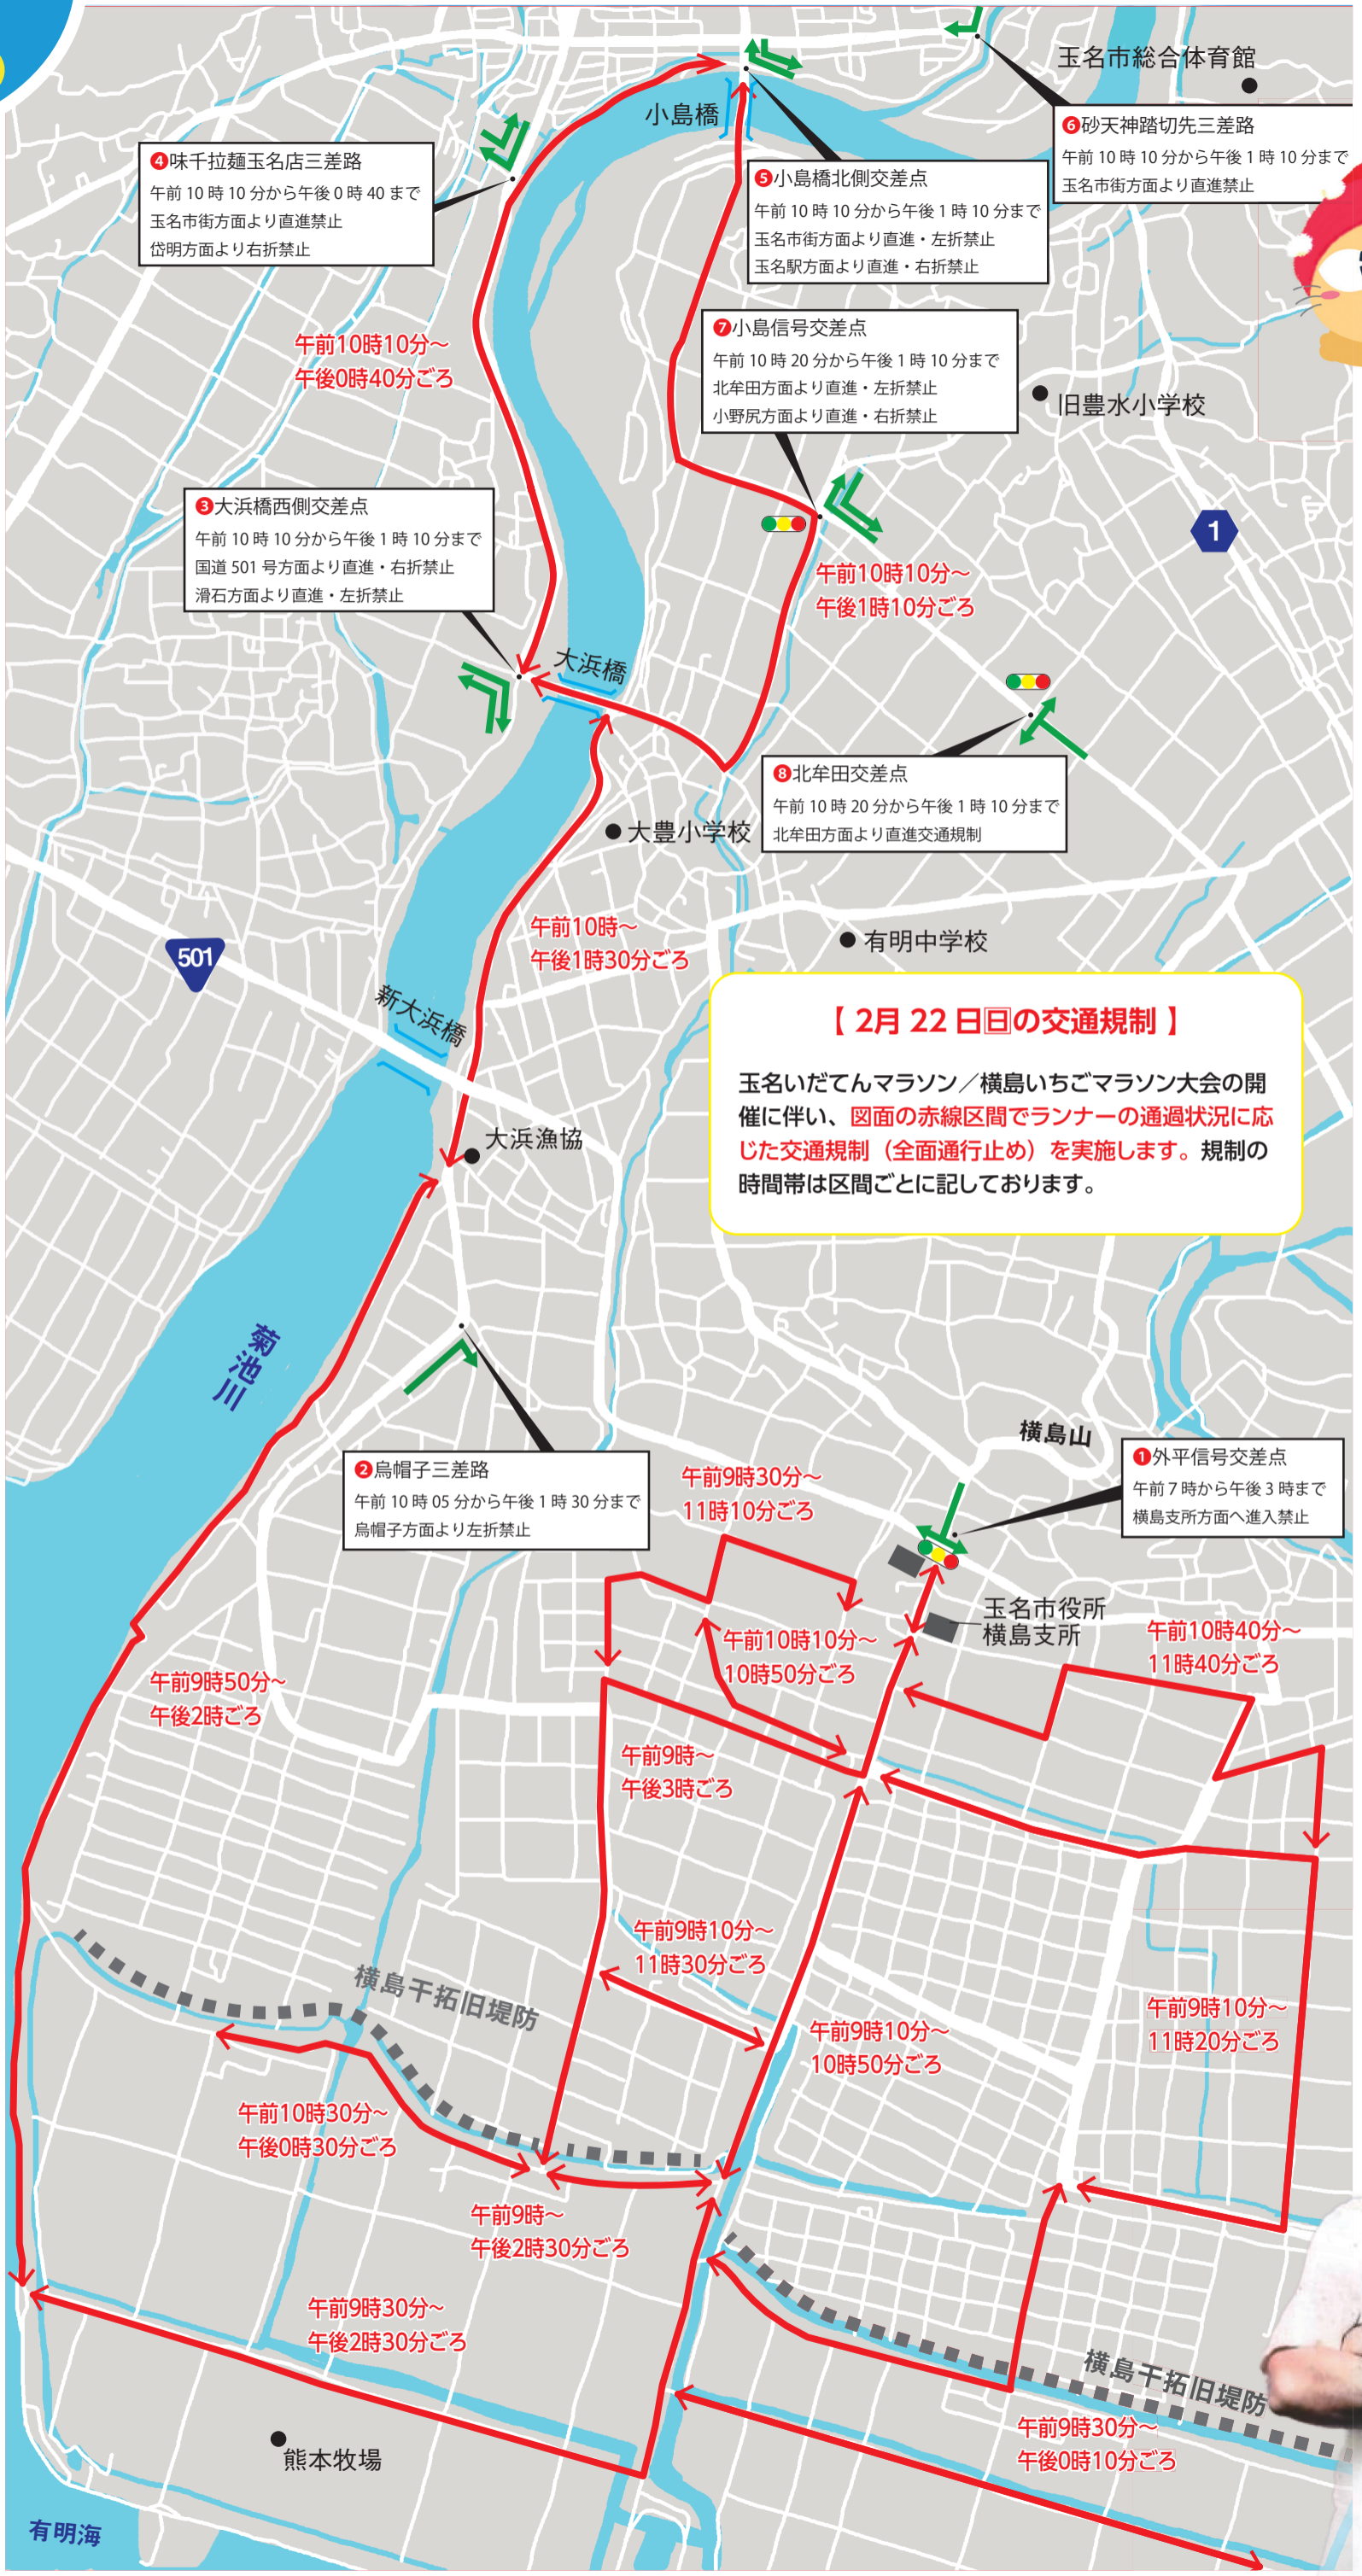

2026年
2月22日

玉名いだてんマラソン2026
第46回横島いちごマラソン大会

交通規制図と迂回路図

【2月22日日の交通規制】
玉名いだてんマラソン／横島いちごマラソン大会の開催に伴い、**図面の赤線区間でランナーの通過状況に応じた交通規制（全面通行止め）を実施します。**規制の時間帯は区間ごとに記しております。